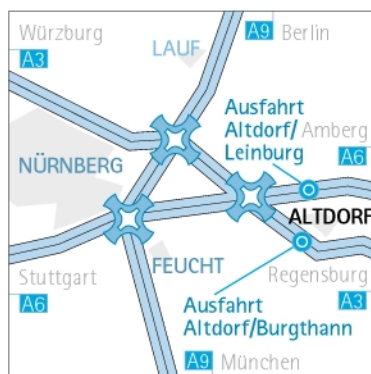

## So finden Sie uns in Altdorf bei Nürnberg

### Anfahrt mit dem Auto

Sie können uns entweder über die A 3 (Werk 1), Ausfahrt Altdorf/Burgthann, oder über die A 6 (Werk 3), Ausfahrt Altdorf/Leinburg, erreichen.

### Anfahrt mit der Bahn

Mit der S-Bahn-Linie S2 ab Nürnberg-Hauptbahnhof direkt nach Altdorf.

SUSPA Holding GmbH  
Werk 3  
Industriestraße 12-14  
D-90518 Altdorf  
Telefon: +49 (0) 91 87/930-0

SUSPA Holding GmbH  
Zentralverwaltung/Werk 1  
Mühlweg 33  
D-90518 Altdorf  
Telefon: +49 (0)91 87/930-0